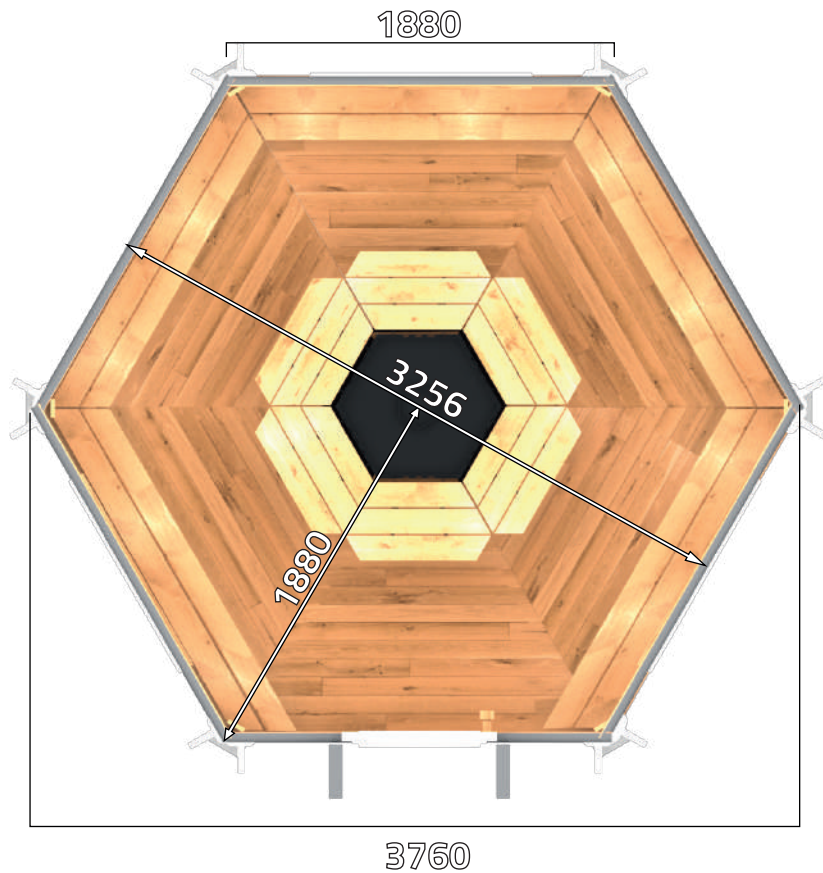

Grillkåta Bekea 10m²

10m²

45

640 x 900

800 x 1500

1200 x 2300 x 2300

1030 kg