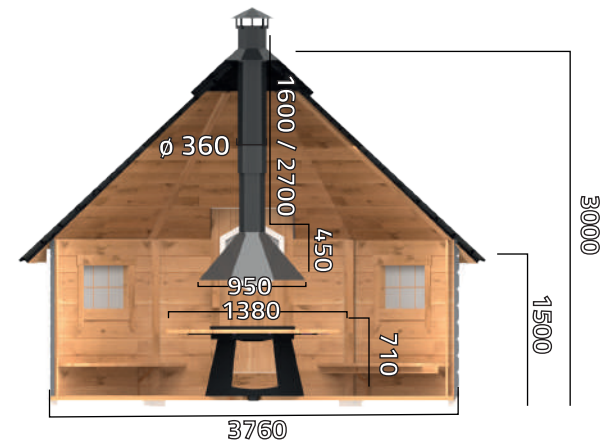

Grillkåta Bekea 10m²

10m²

45

640 x 900

800 x 1500

1200 x 2300 x 2300

1030 kg