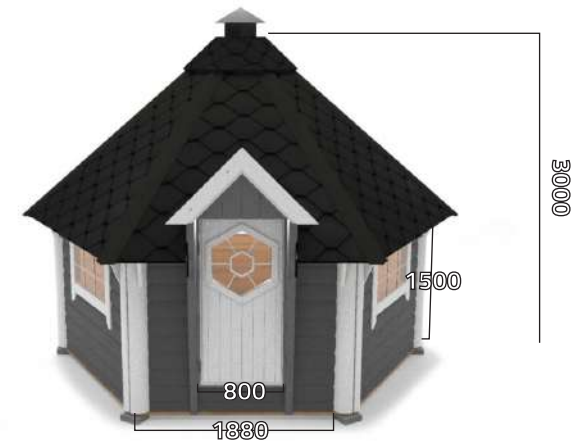

Grillkåta Bekea 10m²

10m²

45

640 x 900

800 x 1500

1200 x 2300 x 2300

1030 kg