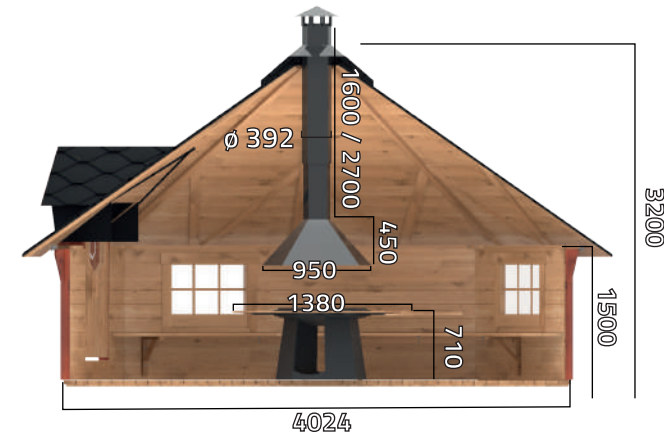

# Grillkåta Bekea 12m<sup>2</sup>

12m<sup>2</sup>

45

640 x 900

800 x 1500

1200 x 2300 x 2300

1350 kg