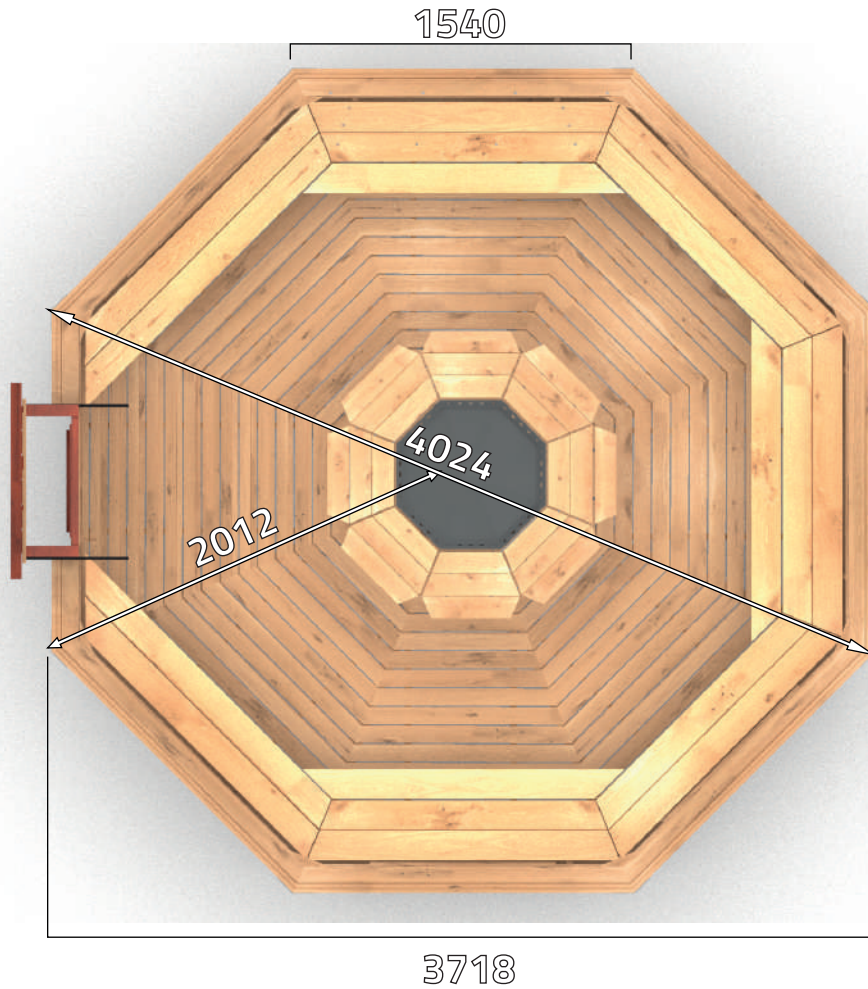

# Grillkåta Bekea 12m<sup>2</sup>

12m<sup>2</sup>

45

640 x 900

800 x 1500

1200 x 2300 x 2300

1350 kg