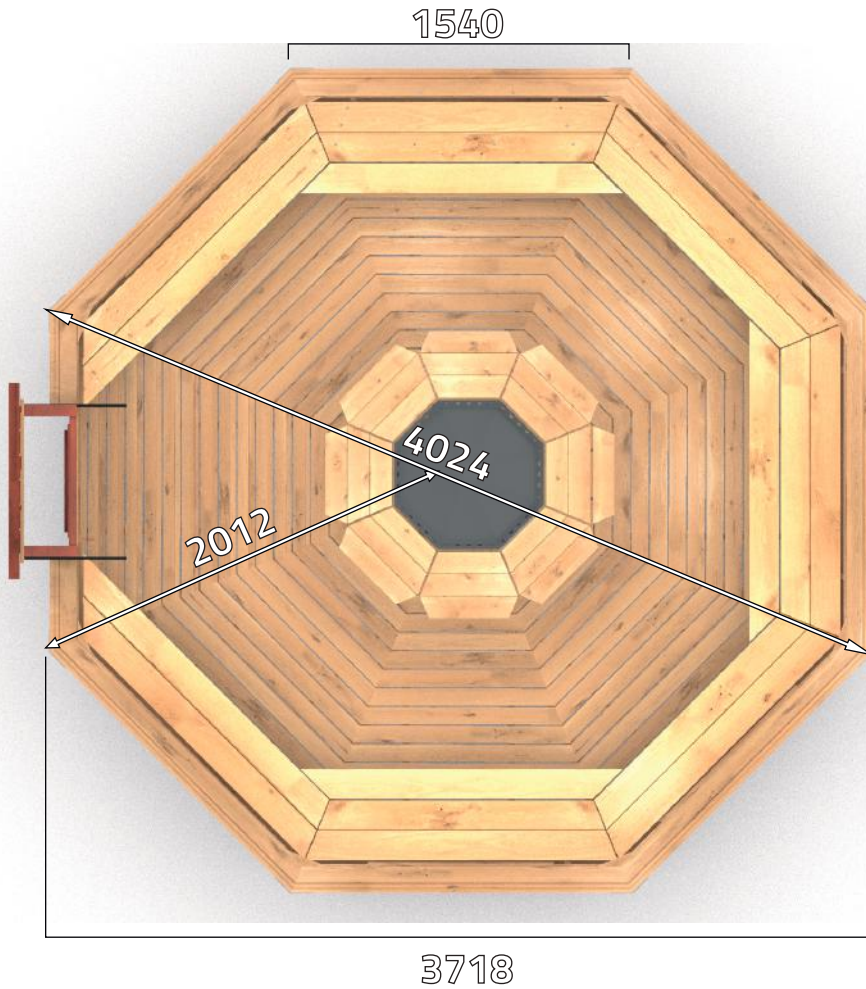

# Grillhytte Bekea 12m<sup>2</sup>

12m<sup>2</sup>

45

640 x 900

800 x 1500

1200 x 2300 x 2300

1350 kg