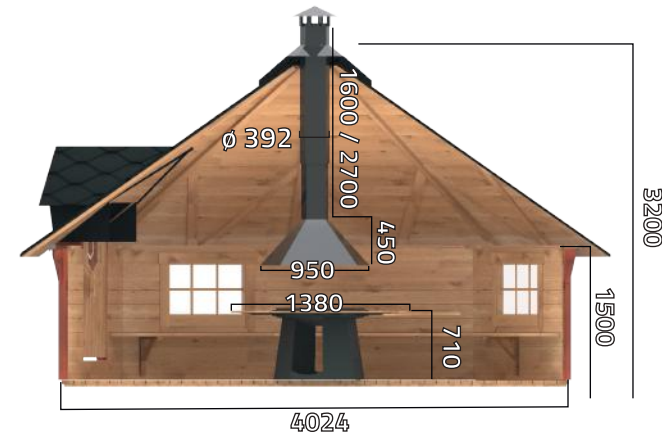

# Grillhytte Bekea 12m<sup>2</sup>

12m<sup>2</sup>

45

640 x 900

800 x 1500

1200 x 2300 x 2300

1350 kg