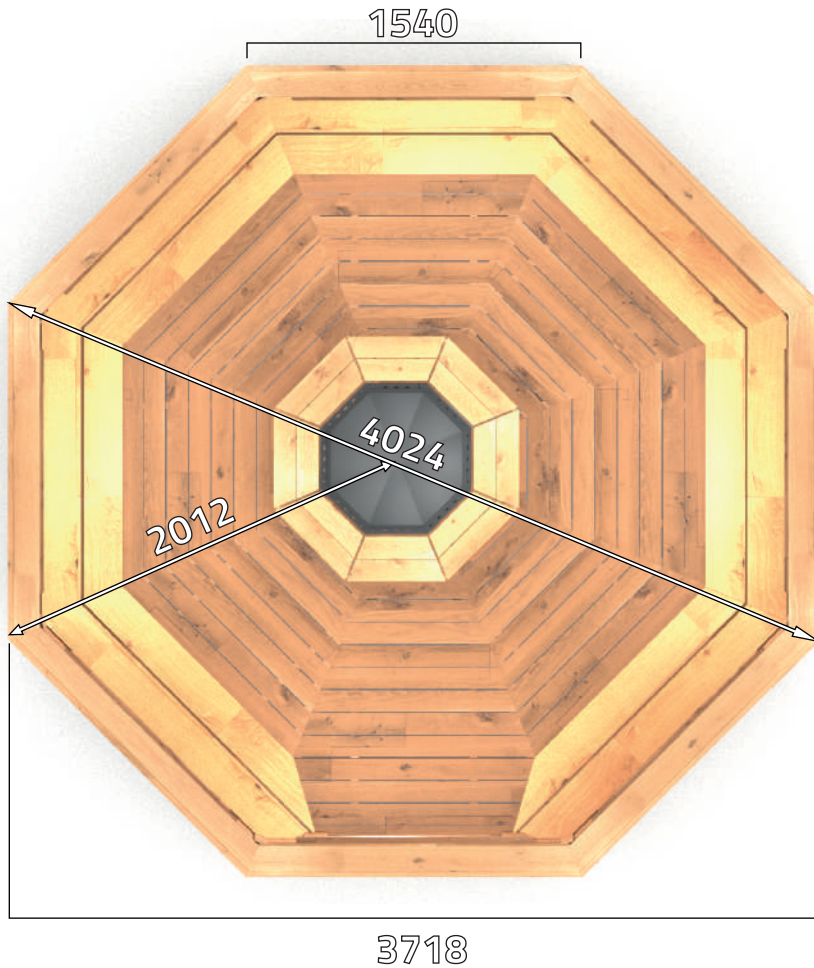

# Cekea 12m<sup>2</sup>

12m<sup>2</sup>

45

900 x 1000

1000 x 1730

1200 x 2300 x 2300

1300 kg