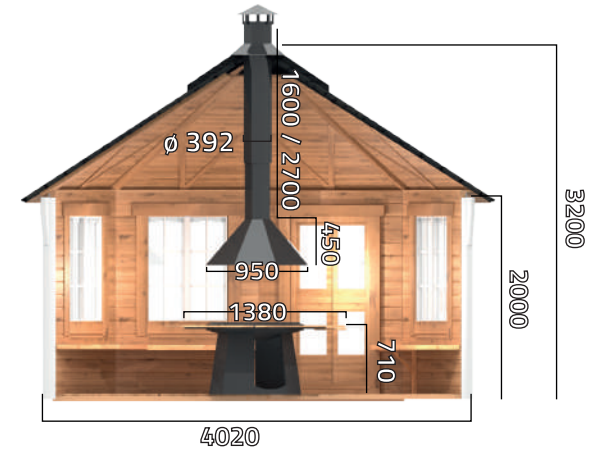

# Cekea 12m<sup>2</sup>

12m<sup>2</sup>

45

900 x 1000

1000 x 1730

1200 x 2300 x 2300

1300 kg