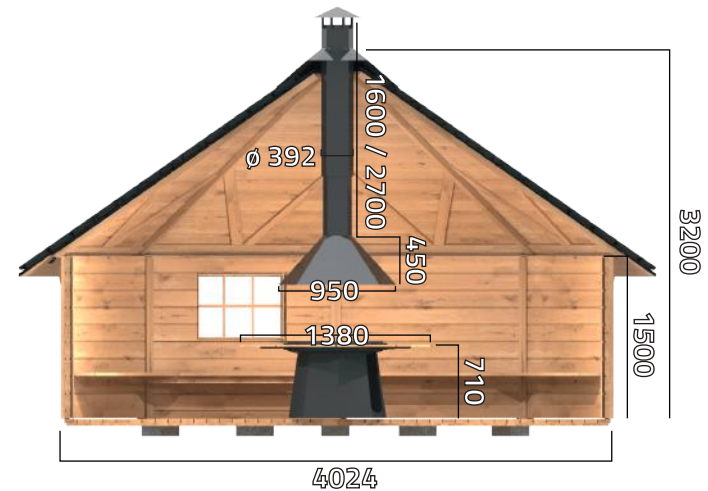

Tuulensuoja 12m²

12m²

45

640 x 900

2269

1200 x 2500 x 2300

1200kg