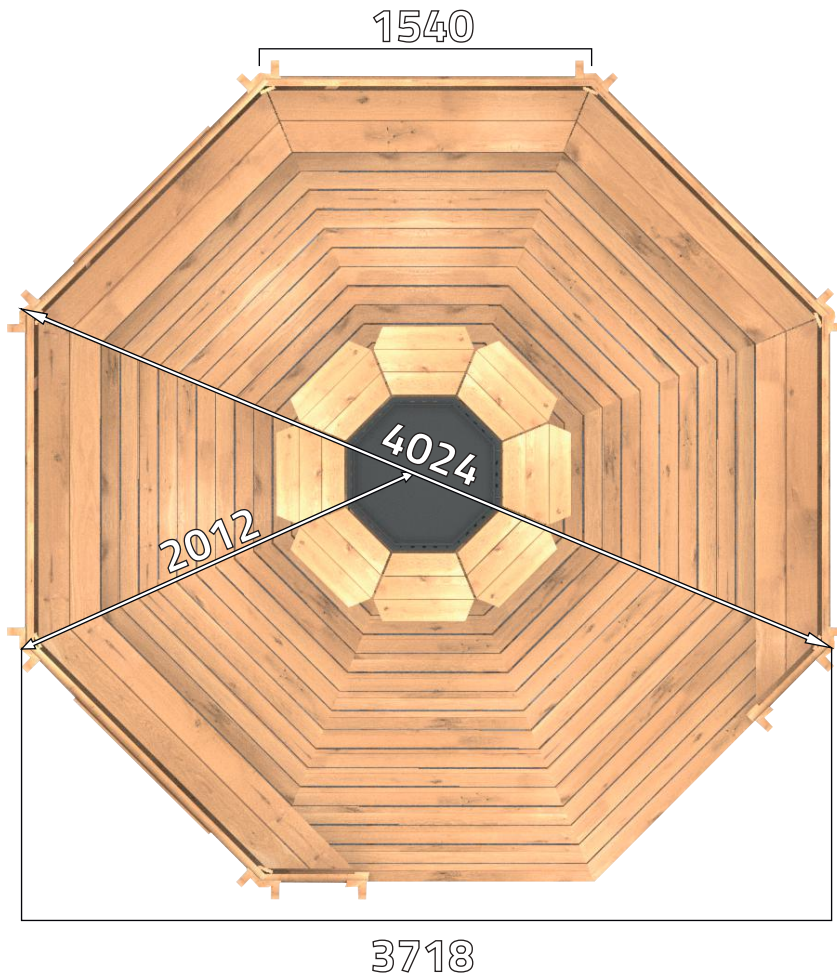

Tuulensuoja 12m²

12m²

45

640 x 900

2269

1200 x 2500 x 2300

1200kg