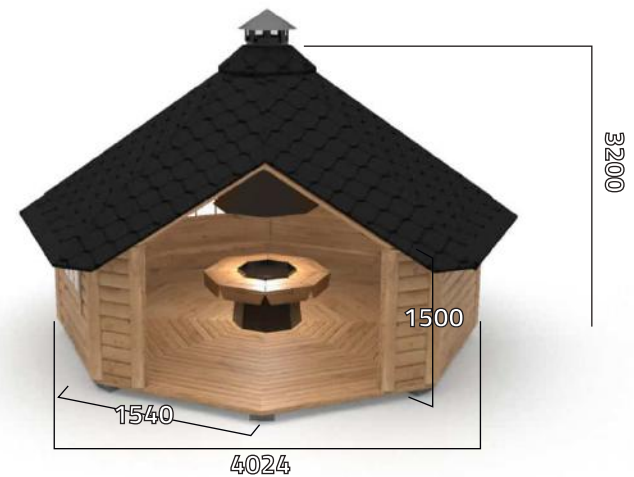

Tuulensuoja 12m²

12m²

45

640 x 900

2269

1200 x 2500 x 2300

1200kg