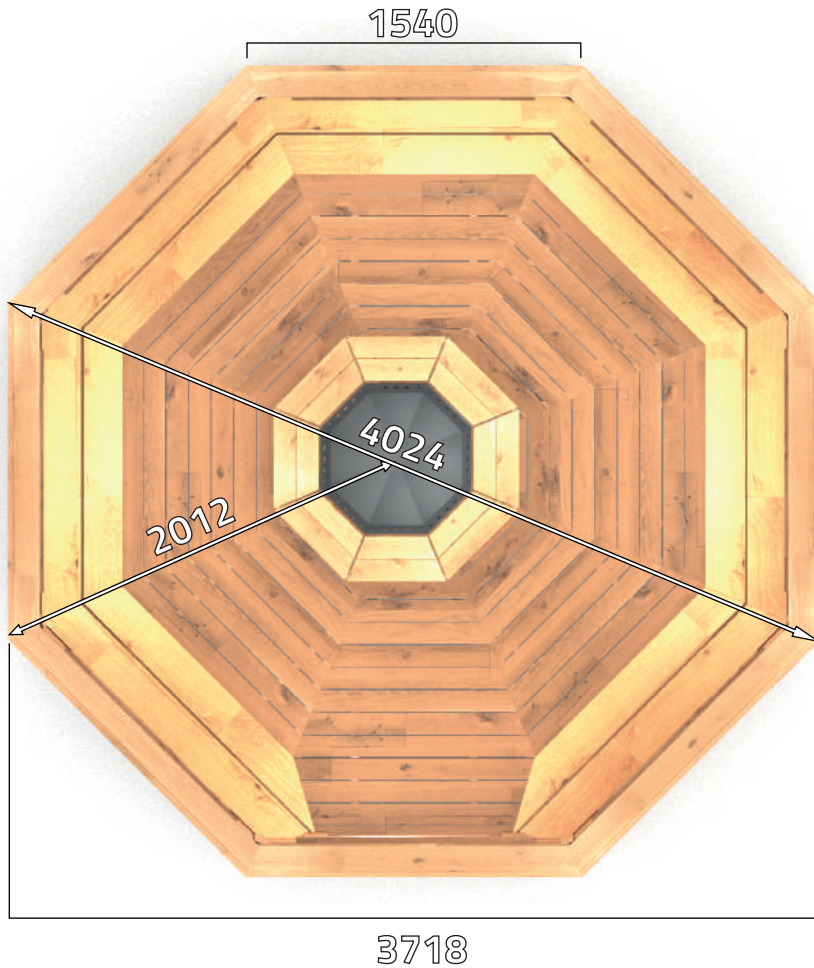

Madeleine 12m²

12m²

45

1000 x 1150

1000 x 1730

1200 x 2300 x 2300

1300 kg