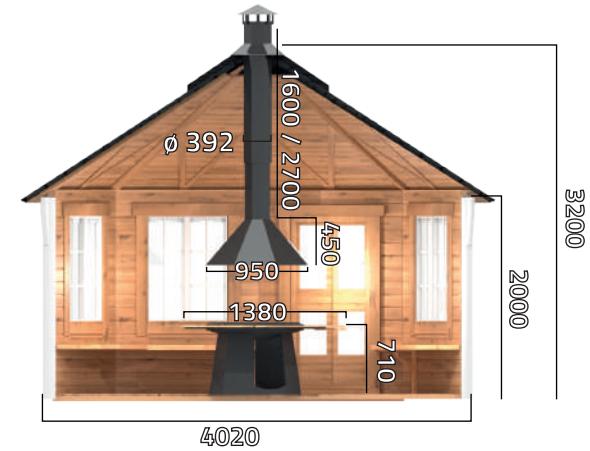

Madeleine 12m²

12m²

45

1000 x 1150

1000 x 1730

1200 x 2300 x 2300

1300 kg