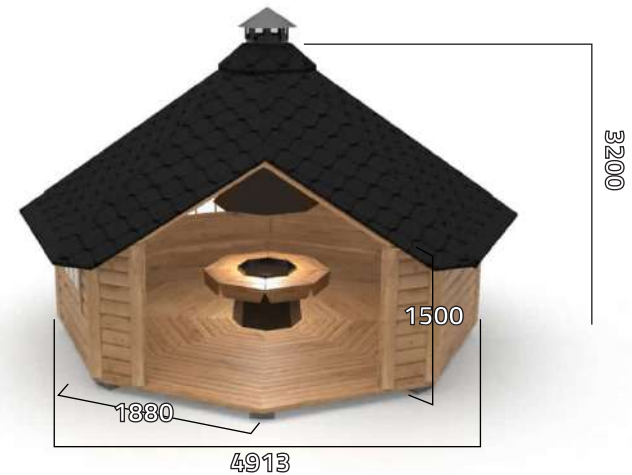

# Vindskydd 17m<sup>2</sup>

17m<sup>2</sup>

45

640 x 900

2694

1200 x 3200 x 2300

1350 kg