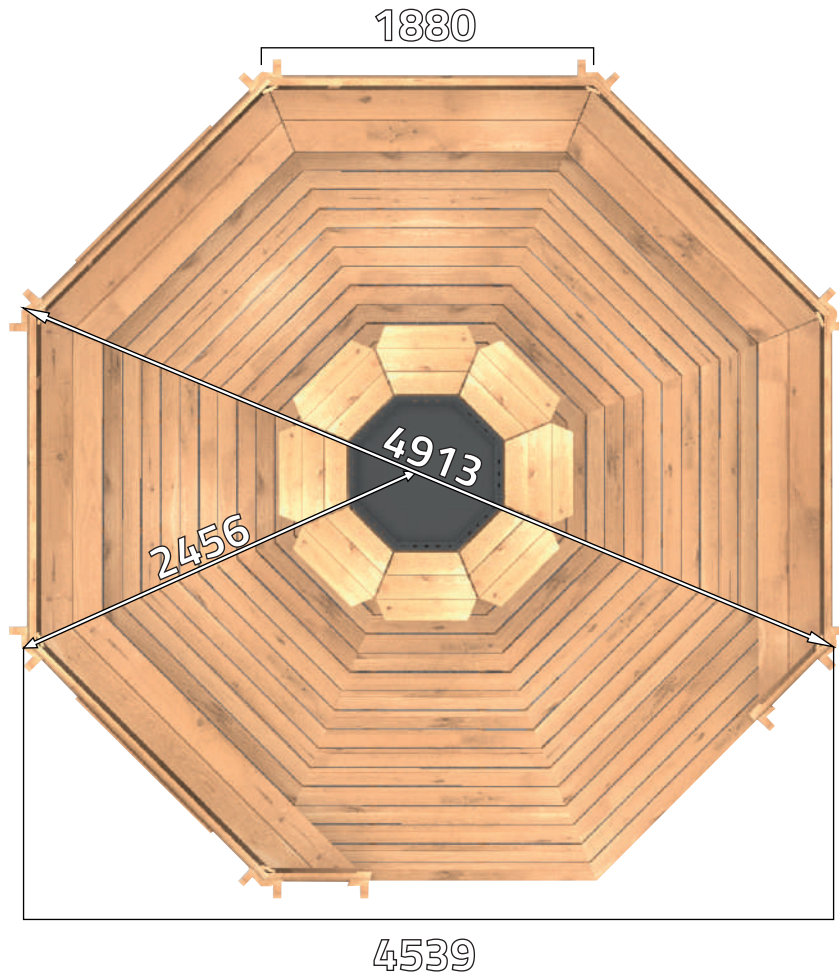

# Vindskydd 17m<sup>2</sup>

17m<sup>2</sup>

45

640 x 900

2694

1200 x 3200 x 2300

1350 kg