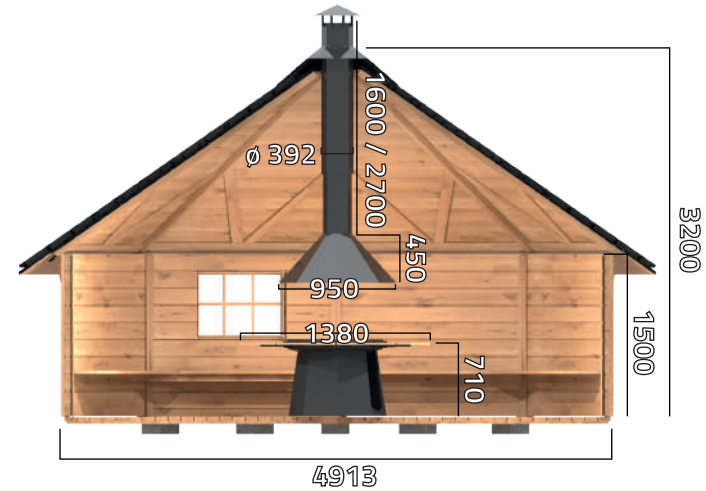

# Vindskydd 17m<sup>2</sup>

17m<sup>2</sup>

45

640 x 900

2694

1200 x 3200 x 2300

1350 kg