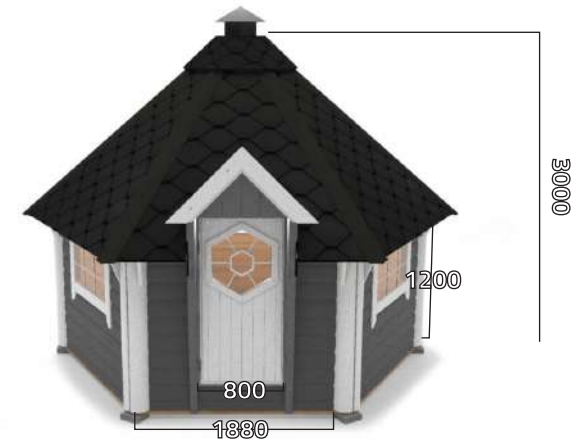

# Grillkåta 10m<sup>2</sup>

10m<sup>2</sup>

45

500 x 900

800 x 1500

1200 x 2300 x 2300

1030 kg