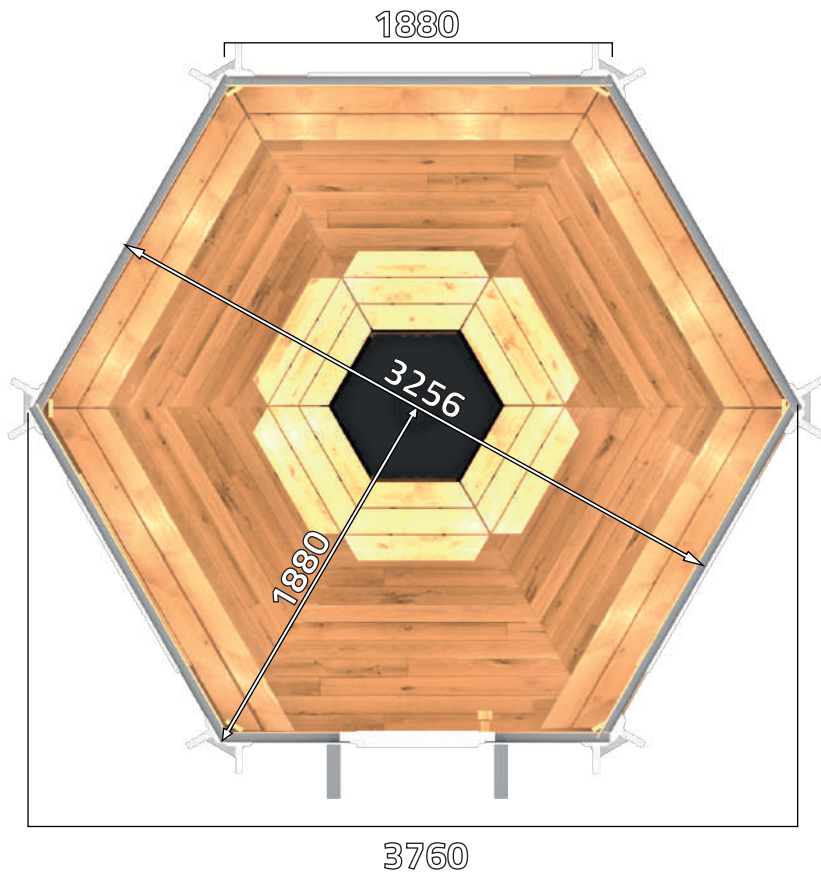

# Grillkåta 10m<sup>2</sup>

10m<sup>2</sup>

45

500 x 900

800 x 1500

1200 x 2300 x 2300

1030 kg