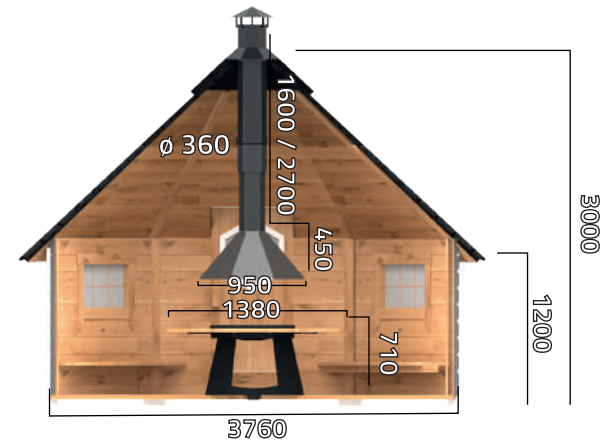

# Grillkåta 10m<sup>2</sup>

10m<sup>2</sup>

45

500 x 900

800 x 1500

1200 x 2300 x 2300

1030 kg